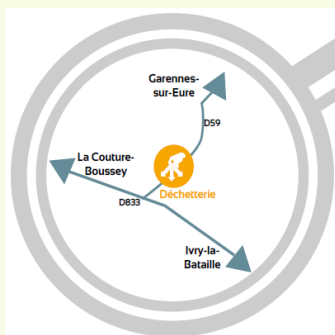

Déchetterie

✓ Quelques rappels :

Suite à de nombreuses questions, nous souhaitons apporter quelques précisions concernant l'accès à la déchetterie d'Ivry la Bataille.

✓ Où :

Route de la Couture
CD 59
(27540)